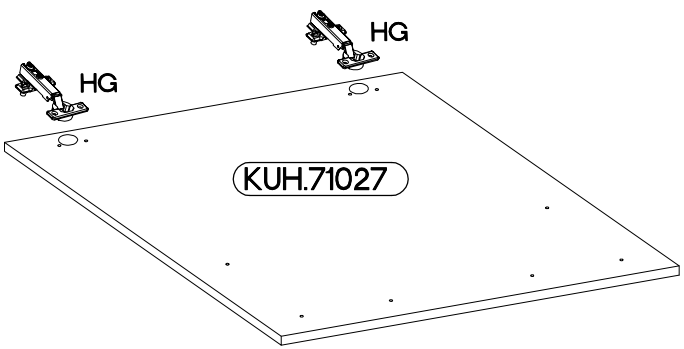

713x596  
FRONT

60 D 1F BB

60 G-72 1F

L=160mm	M4x22mm
	
S	U
1	2

Ersatzteil Nummer	Dimension
KUH.71027	713x596x16

ISM-KUH-01860

1

60 D 1F BB

# 3

L=160mm S 1	M4x22mm U 2
-------------------	-------------------

## VARIANT HIGH GLOSS

LEFT

RIGHT

LEFT

RIGHT

5

+35/0mm [CD] HG 2	+3.5x13mm P5 4
----------------------------	----------------------

6

L=160mm S 1	M4x22mm U 2
-------------------	-------------------

VARIANT HIGH GLOSS