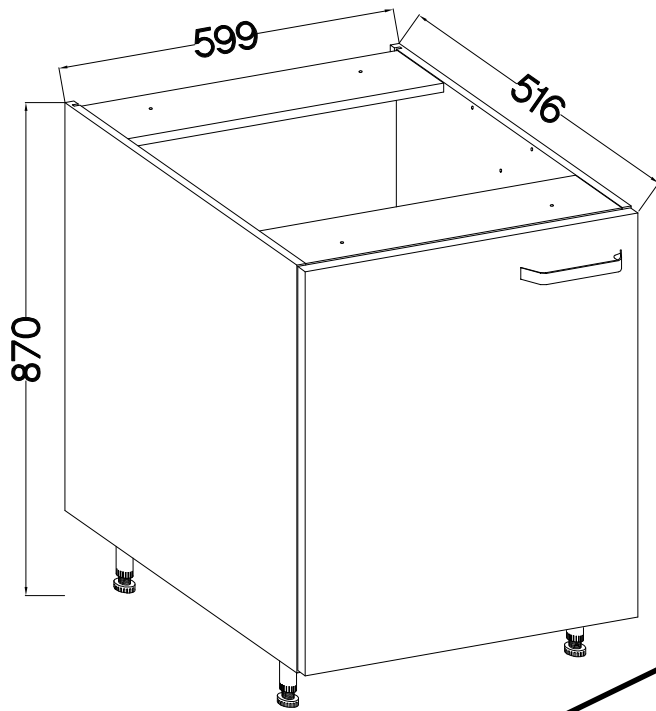

713x596  
FRONT

60 D 1F BB

60 G-72 1F

L=160mm	M4x22mm
	
S	U
1	2

Ersatzteil Nummer	Dimension
KUH.71027	713x596x16

ISM-KUH-01860

1

60 D 1F BB

# 3

L=160mm S 1	M4x22mm U 2
-------------------	-------------------

L=160mm S 1	M4x22mm U 2
-------------------	-------------------

VARIANT HIGH GLOSS