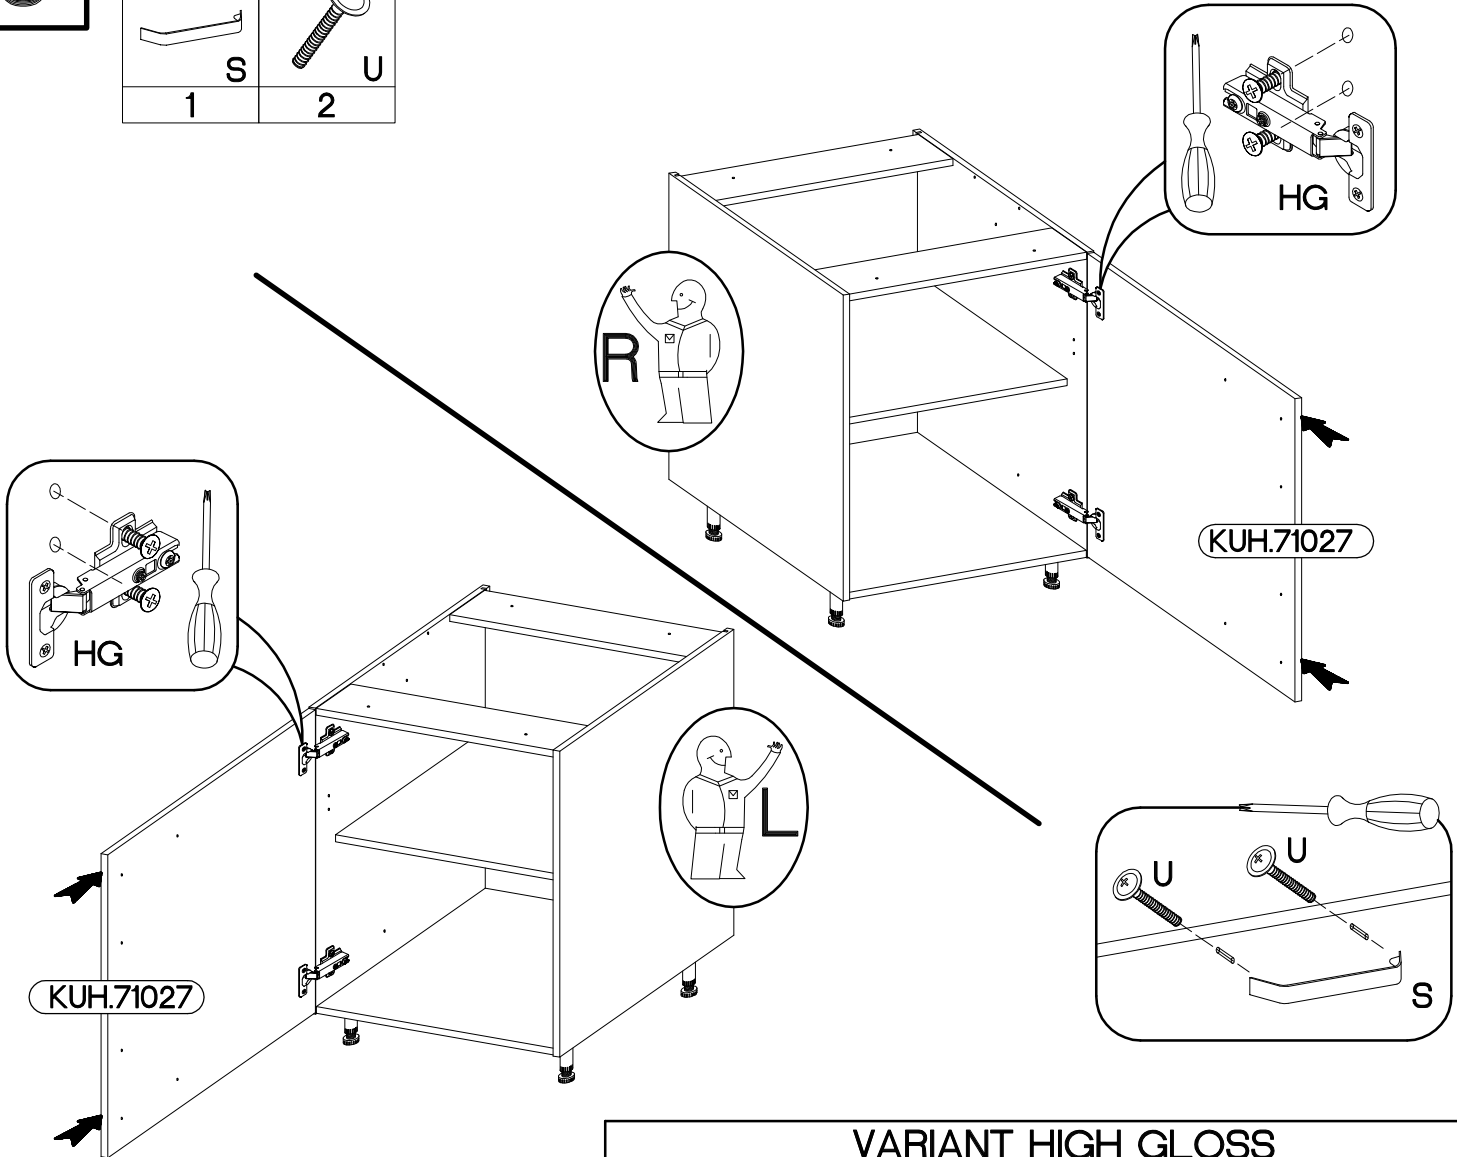

713x596  
FRONT

60 D 1F BB

60 G-72 1F

L=160mm	M4x22mm
	
S	U
1	2

Ersatzteil Nummer	Dimension
KUH.71027	713x596x16

ISM-KUH-01860

1

60 D 1F BB

# 3

L=160mm S 1	M4x22mm U 2
-------------------	-------------------

L=160mm S 1	M4x22mm U 2
-------------------	-------------------

VARIANT HIGH GLOSS