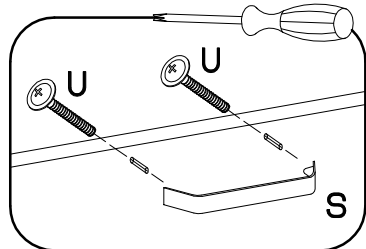

# 3

L=160mm S 1	M4x22mm U 2
-------------------	-------------------

## VARIANT HIGH GLOSS

LEFT

RIGHT

LEFT

RIGHT

5

+35/0mm [CD] HG 2	+3.5x13mm P5 4
----------------------------	----------------------

6

L=160mm S 1	M4x22mm U 2
-------------------	-------------------

VARIANT HIGH GLOSS