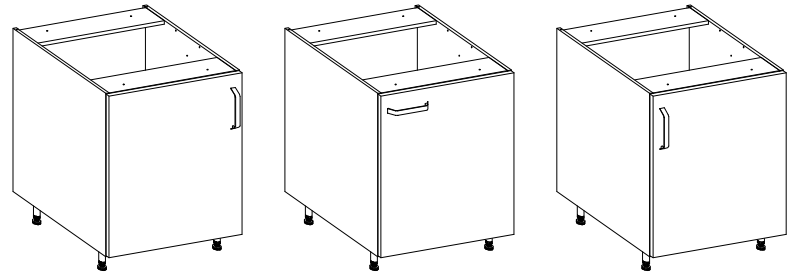

713x596  
FRONT

60 D 1F BB

60 G-72 1F

L=160mm	M4x22mm
	
S	U
1	2

Ersatzteil Nummer	Dimension
KUH.71027	713x596x16

ISM-KUH-01860

1

60 D 1F BB