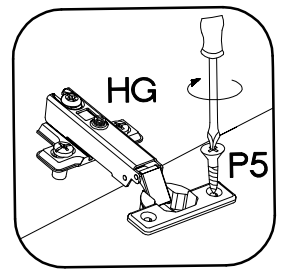

713x596  
FRONT

60 D 1F BB

60 G-72 1F

L=160mm	M4x22mm
	
S	U
1	2

Ersatzteil Nummer	Dimension
KUH.71027	713x596x16

ISM-KUH-01860

1

60 D 1F BB

# 3

L=160mm S 1	M4x22mm U 2
-------------------	-------------------

L=160mm S 1	M4x22mm U 2
-------------------	-------------------

VARIANT HIGH GLOSS