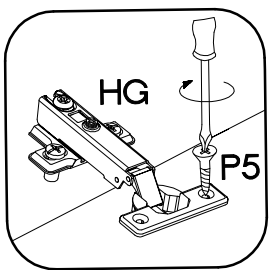

# 3

L=160mm S 1	M4x22mm U 2
-------------------	-------------------

## VARIANT HIGH GLOSS

LEFT

RIGHT

LEFT

RIGHT

5

+35/0mm [CD] HG 2	+3.5x13mm P5 4
----------------------------	----------------------

6

L=160mm S 1	M4x22mm U 2
-------------------	-------------------

VARIANT HIGH GLOSS