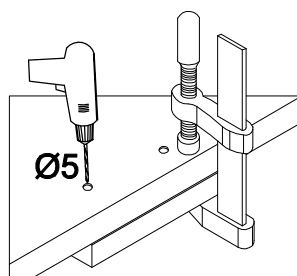

1

60 D 1F BB

LEFT

RIGHT

LEFT

RIGHT