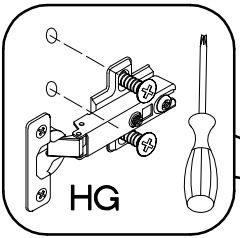

6

L=160mm S 1	M4x22mm U 2