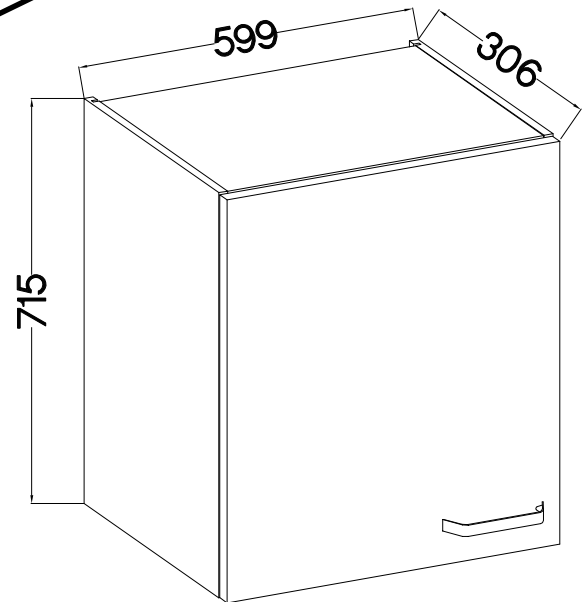

713x596  
FRONT

60 D 1F BB

60 G-72 1F

L=160mm	M4x22mm
	
S	U
1	2

Ersatzteil Nummer	Dimension
KUH.71027	713x596x16

ISM-KUH-01860

1

60 D 1F BB

# 3

L=160mm S 1	M4x22mm U 2
-------------------	-------------------

L=160mm S 1	M4x22mm U 2
-------------------	-------------------

VARIANT HIGH GLOSS