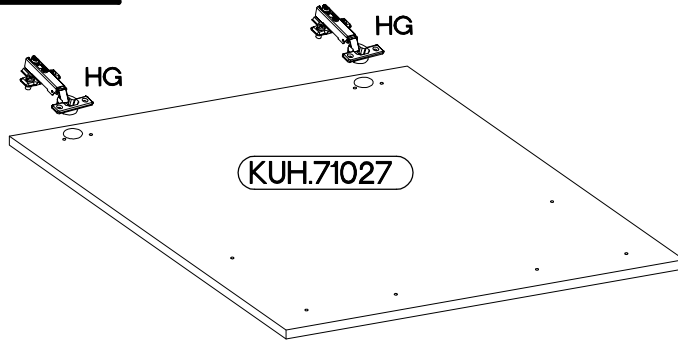

713x596  
FRONT

60 D 1F BB

60 G-72 1F

L=160mm	M4x22mm
	
S	U
1	2

Ersatzteil Nummer	Dimension
KUH.71027	713x596x16

ISM-KUH-01860

1

60 D 1F BB

LEFT

RIGHT

LEFT

RIGHT

# 3

L=160mm S 1	M4x22mm U 2
-------------------	-------------------

L=160mm S 1	M4x22mm U 2
-------------------	-------------------

VARIANT HIGH GLOSS