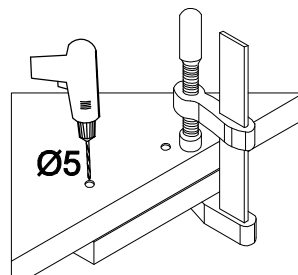

# 3

L=160mm S 1	M4x22mm U 2
-------------------	-------------------

## VARIANT HIGH GLOSS

LEFT

RIGHT

LEFT

RIGHT

5

+35/0mm [CD] HG 2	+3.5x13mm P5 4
----------------------------	----------------------

6

L=160mm S 1	M4x22mm U 2
-------------------	-------------------

VARIANT HIGH GLOSS